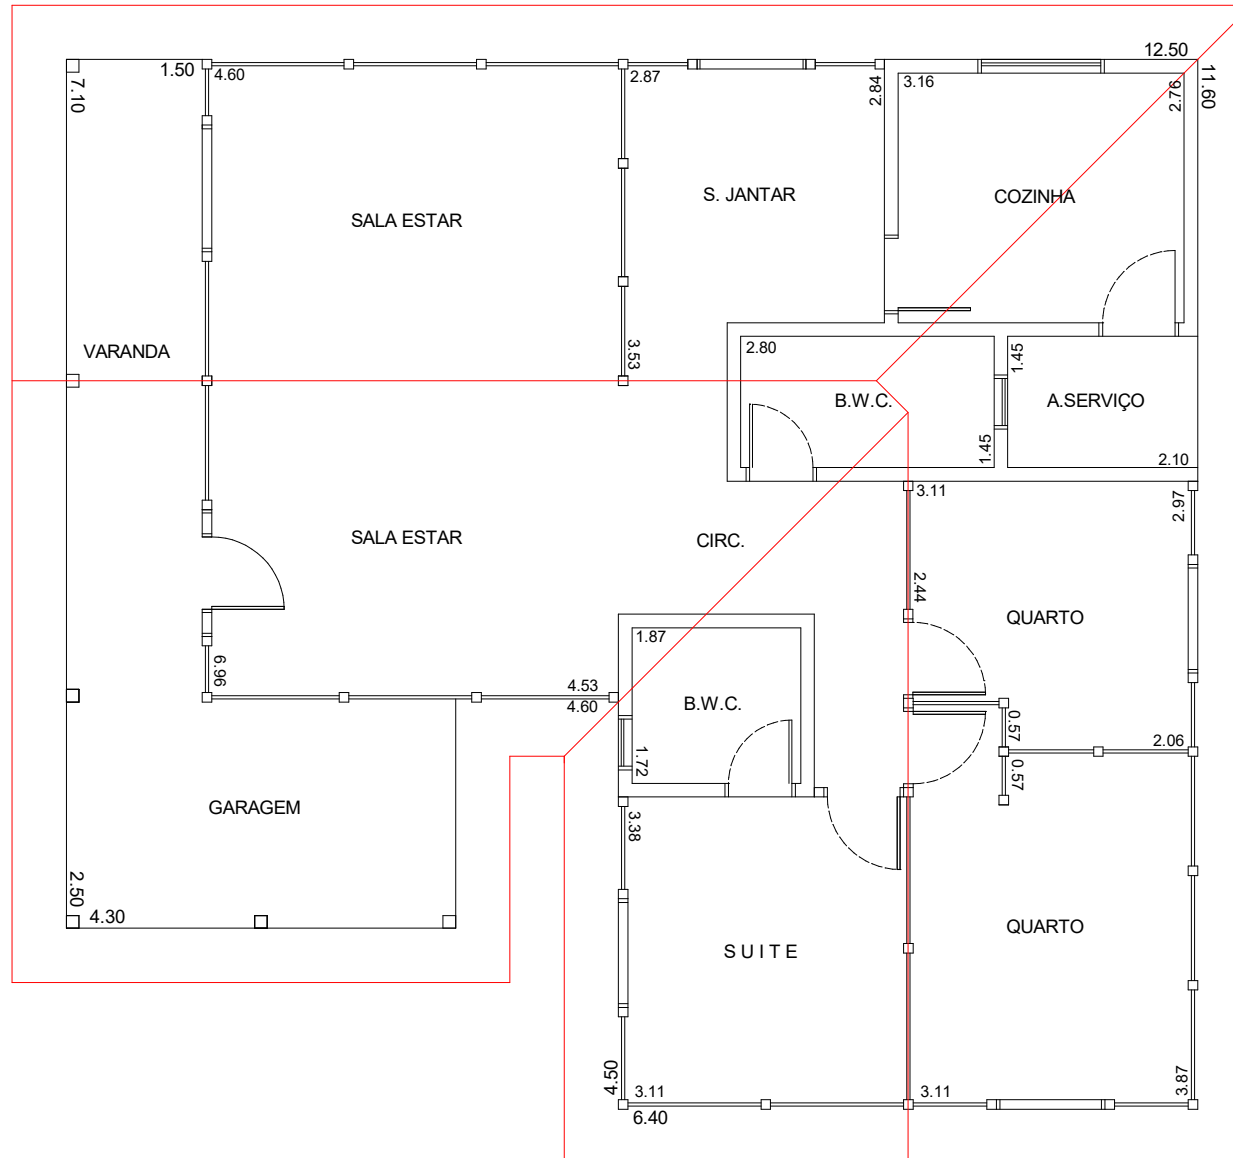

Projeto: Planta Baixa

Cliente: Comércio de Casas Pré-Fabricadas Campo Largo Ltda				
Endereço: Rua Domingos Cordeiro, 680		Cidade: Campo Largo		UF: Pr.
Modelo: Madeira Térrea	Área: 128,30M2M2	Data: 21/06/2022	Escala:	Folha: 01